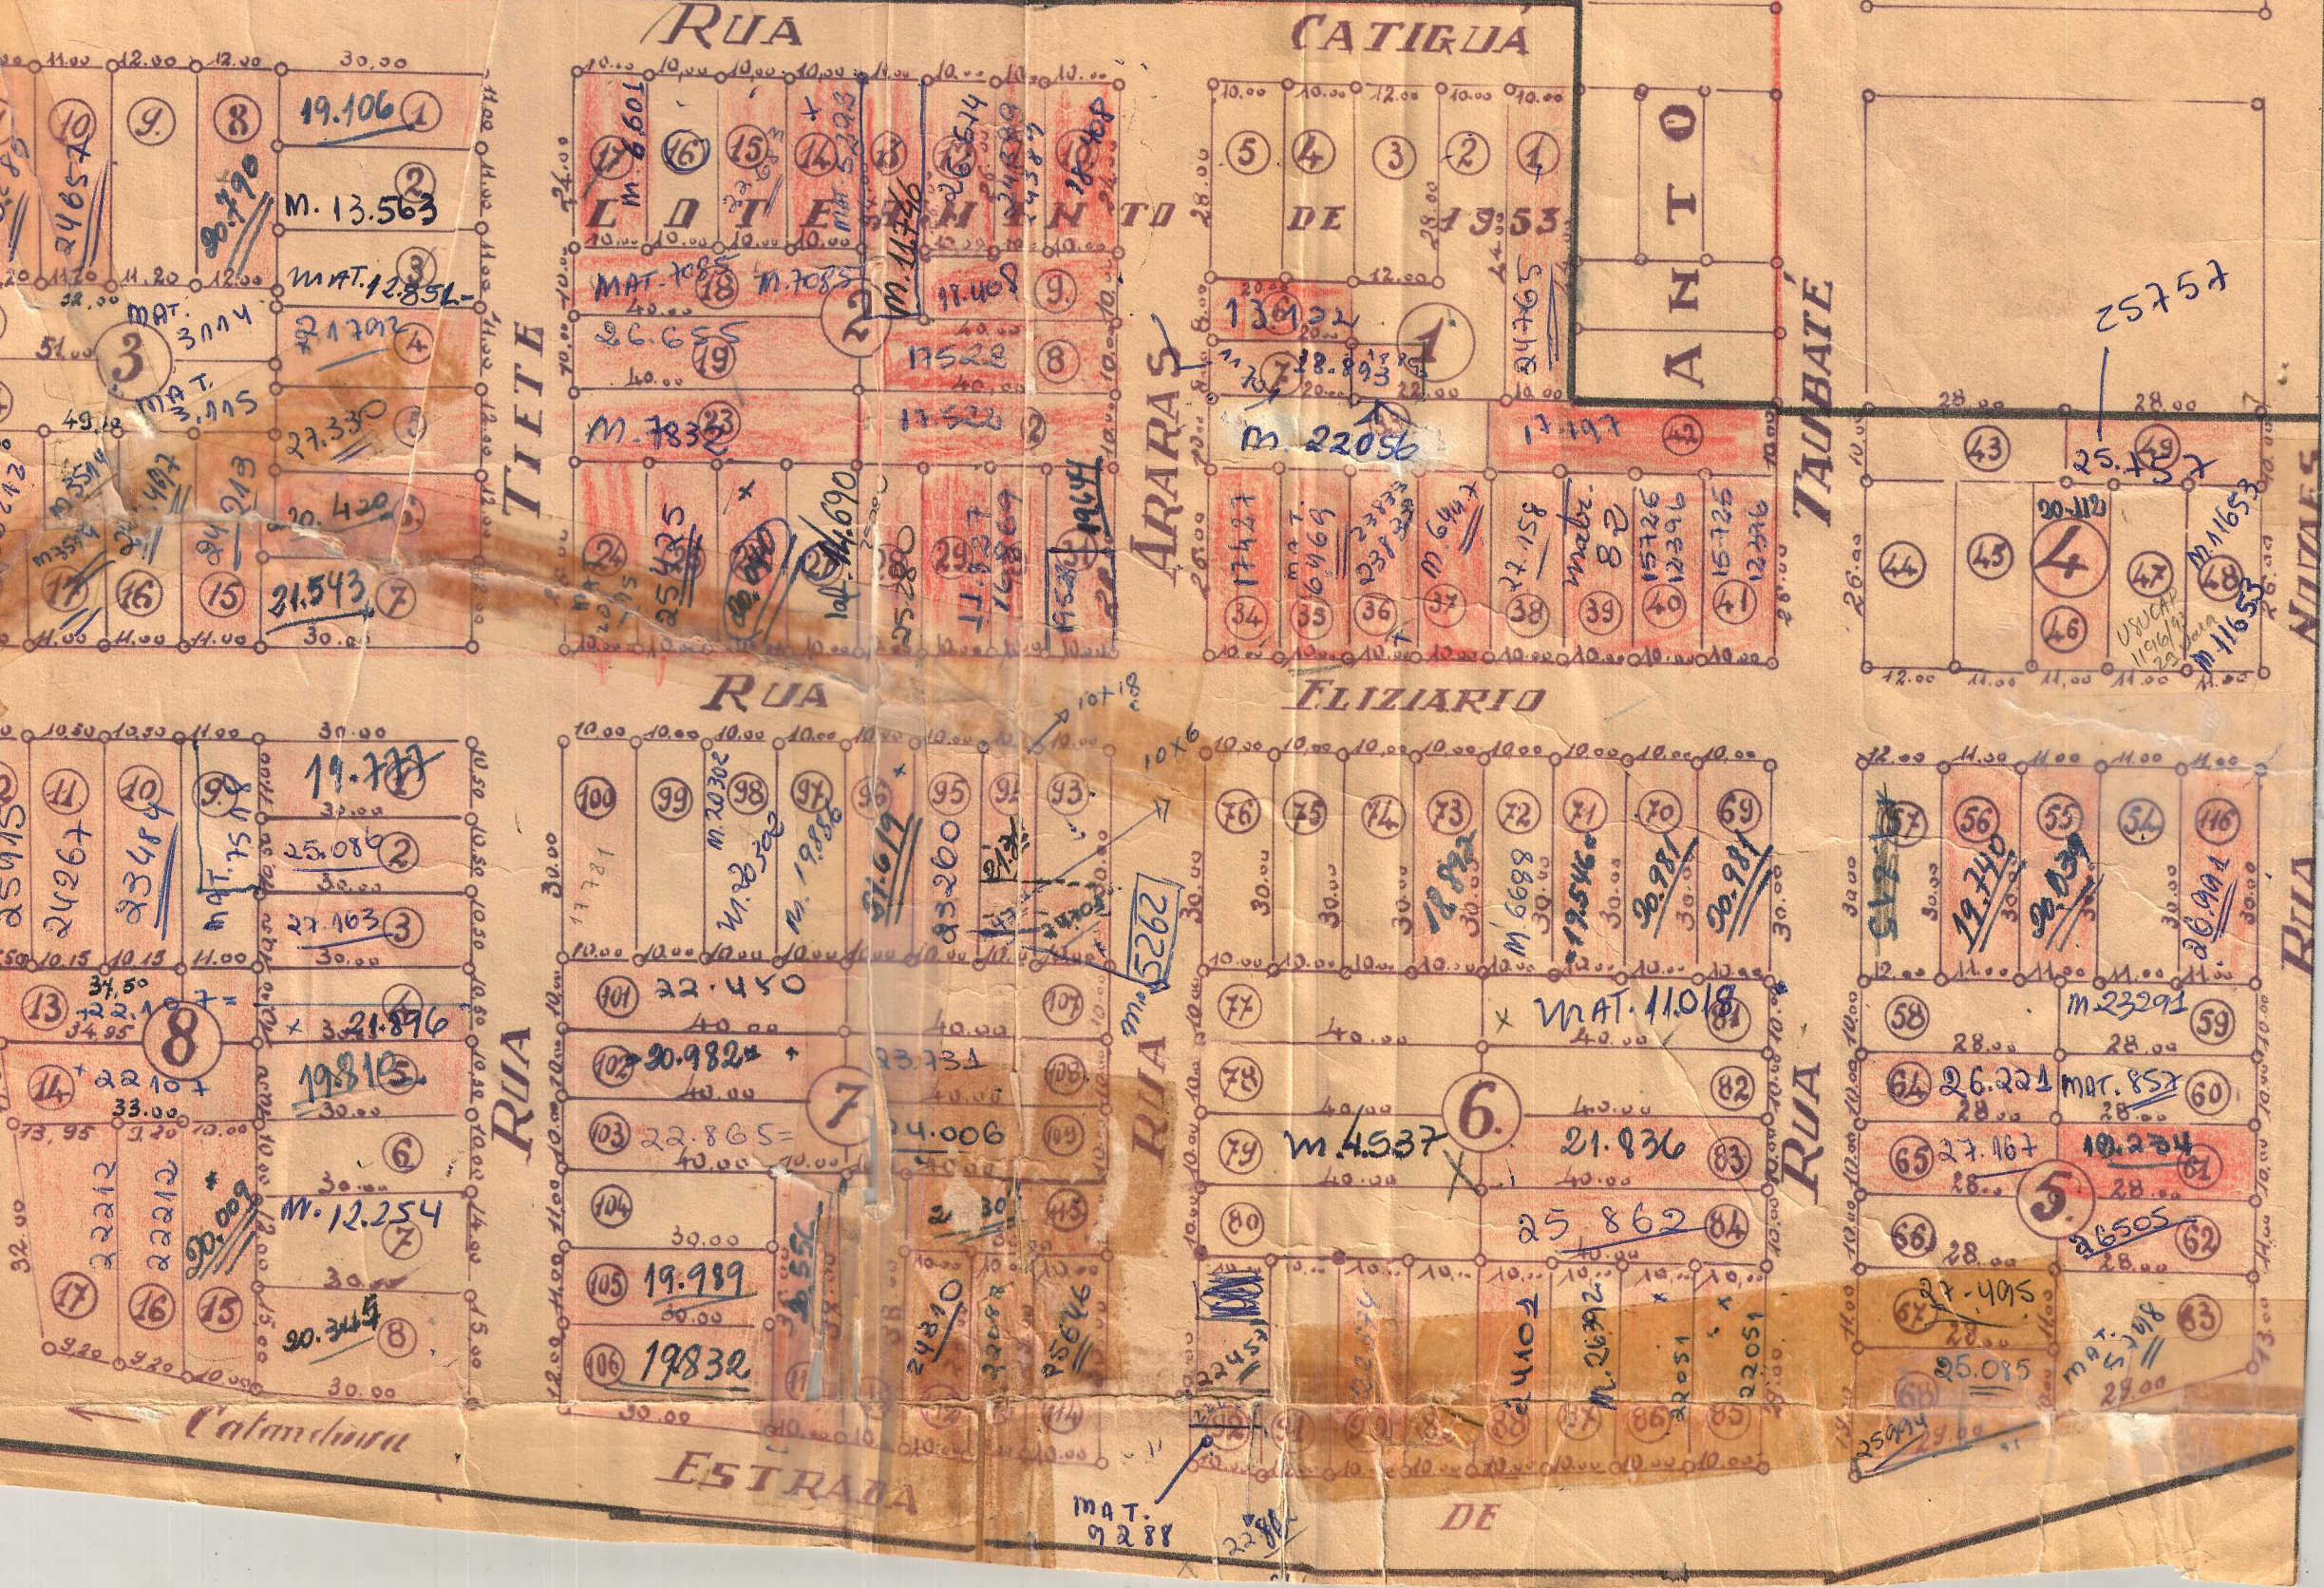

DADE DE CELSO HOUAD
FAZENDA MORTIRA MUNICIPIO E MARCA DE CATANDIYA
CANDIDO ALBI MORTIR HOUAD