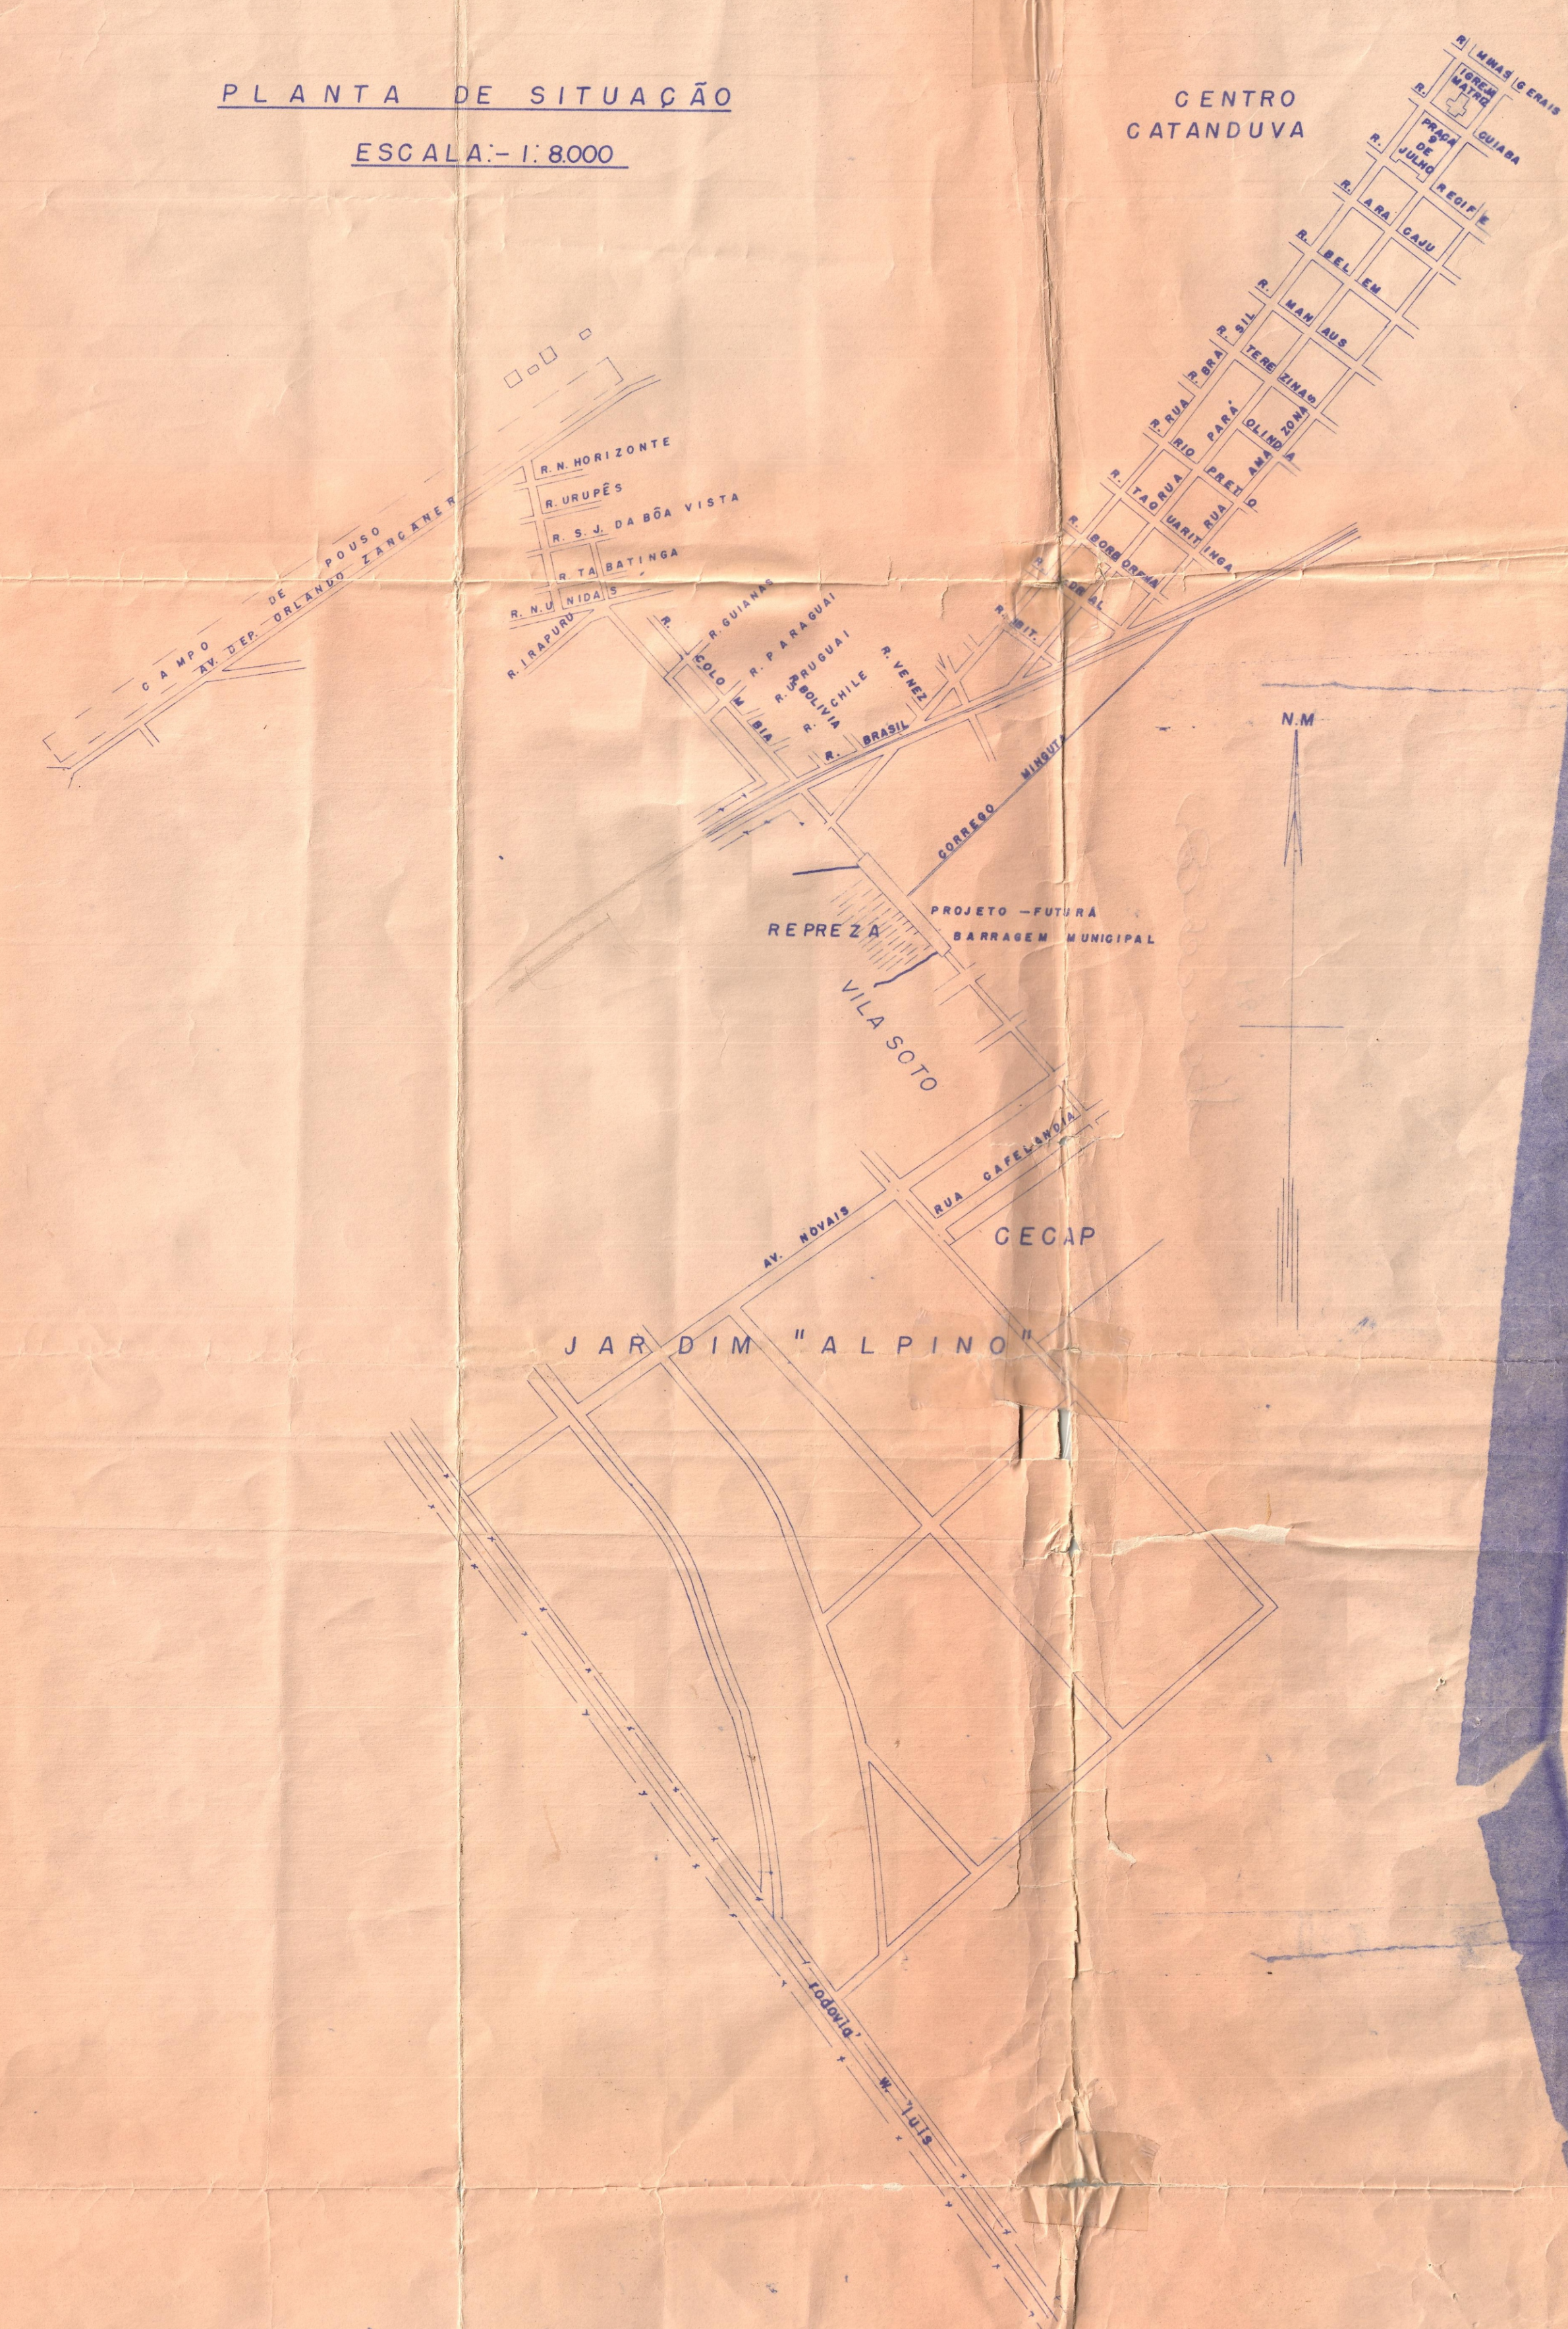

LOTEAMENTO EM CHACARAS
"JARDIM ALPINO"

MUNICIPIO E COMARCA DE CATANDUVA
PROPR. DE JOAQUIM LOPES FILHO E OUTROS
ESCALA = 1:2.000

PLANTA DE SITUAÇÃO
ESCALA = 1:8.000

LEGENDA
==== GUIAS SARGETAS

CATANDUVA DE DE 1975